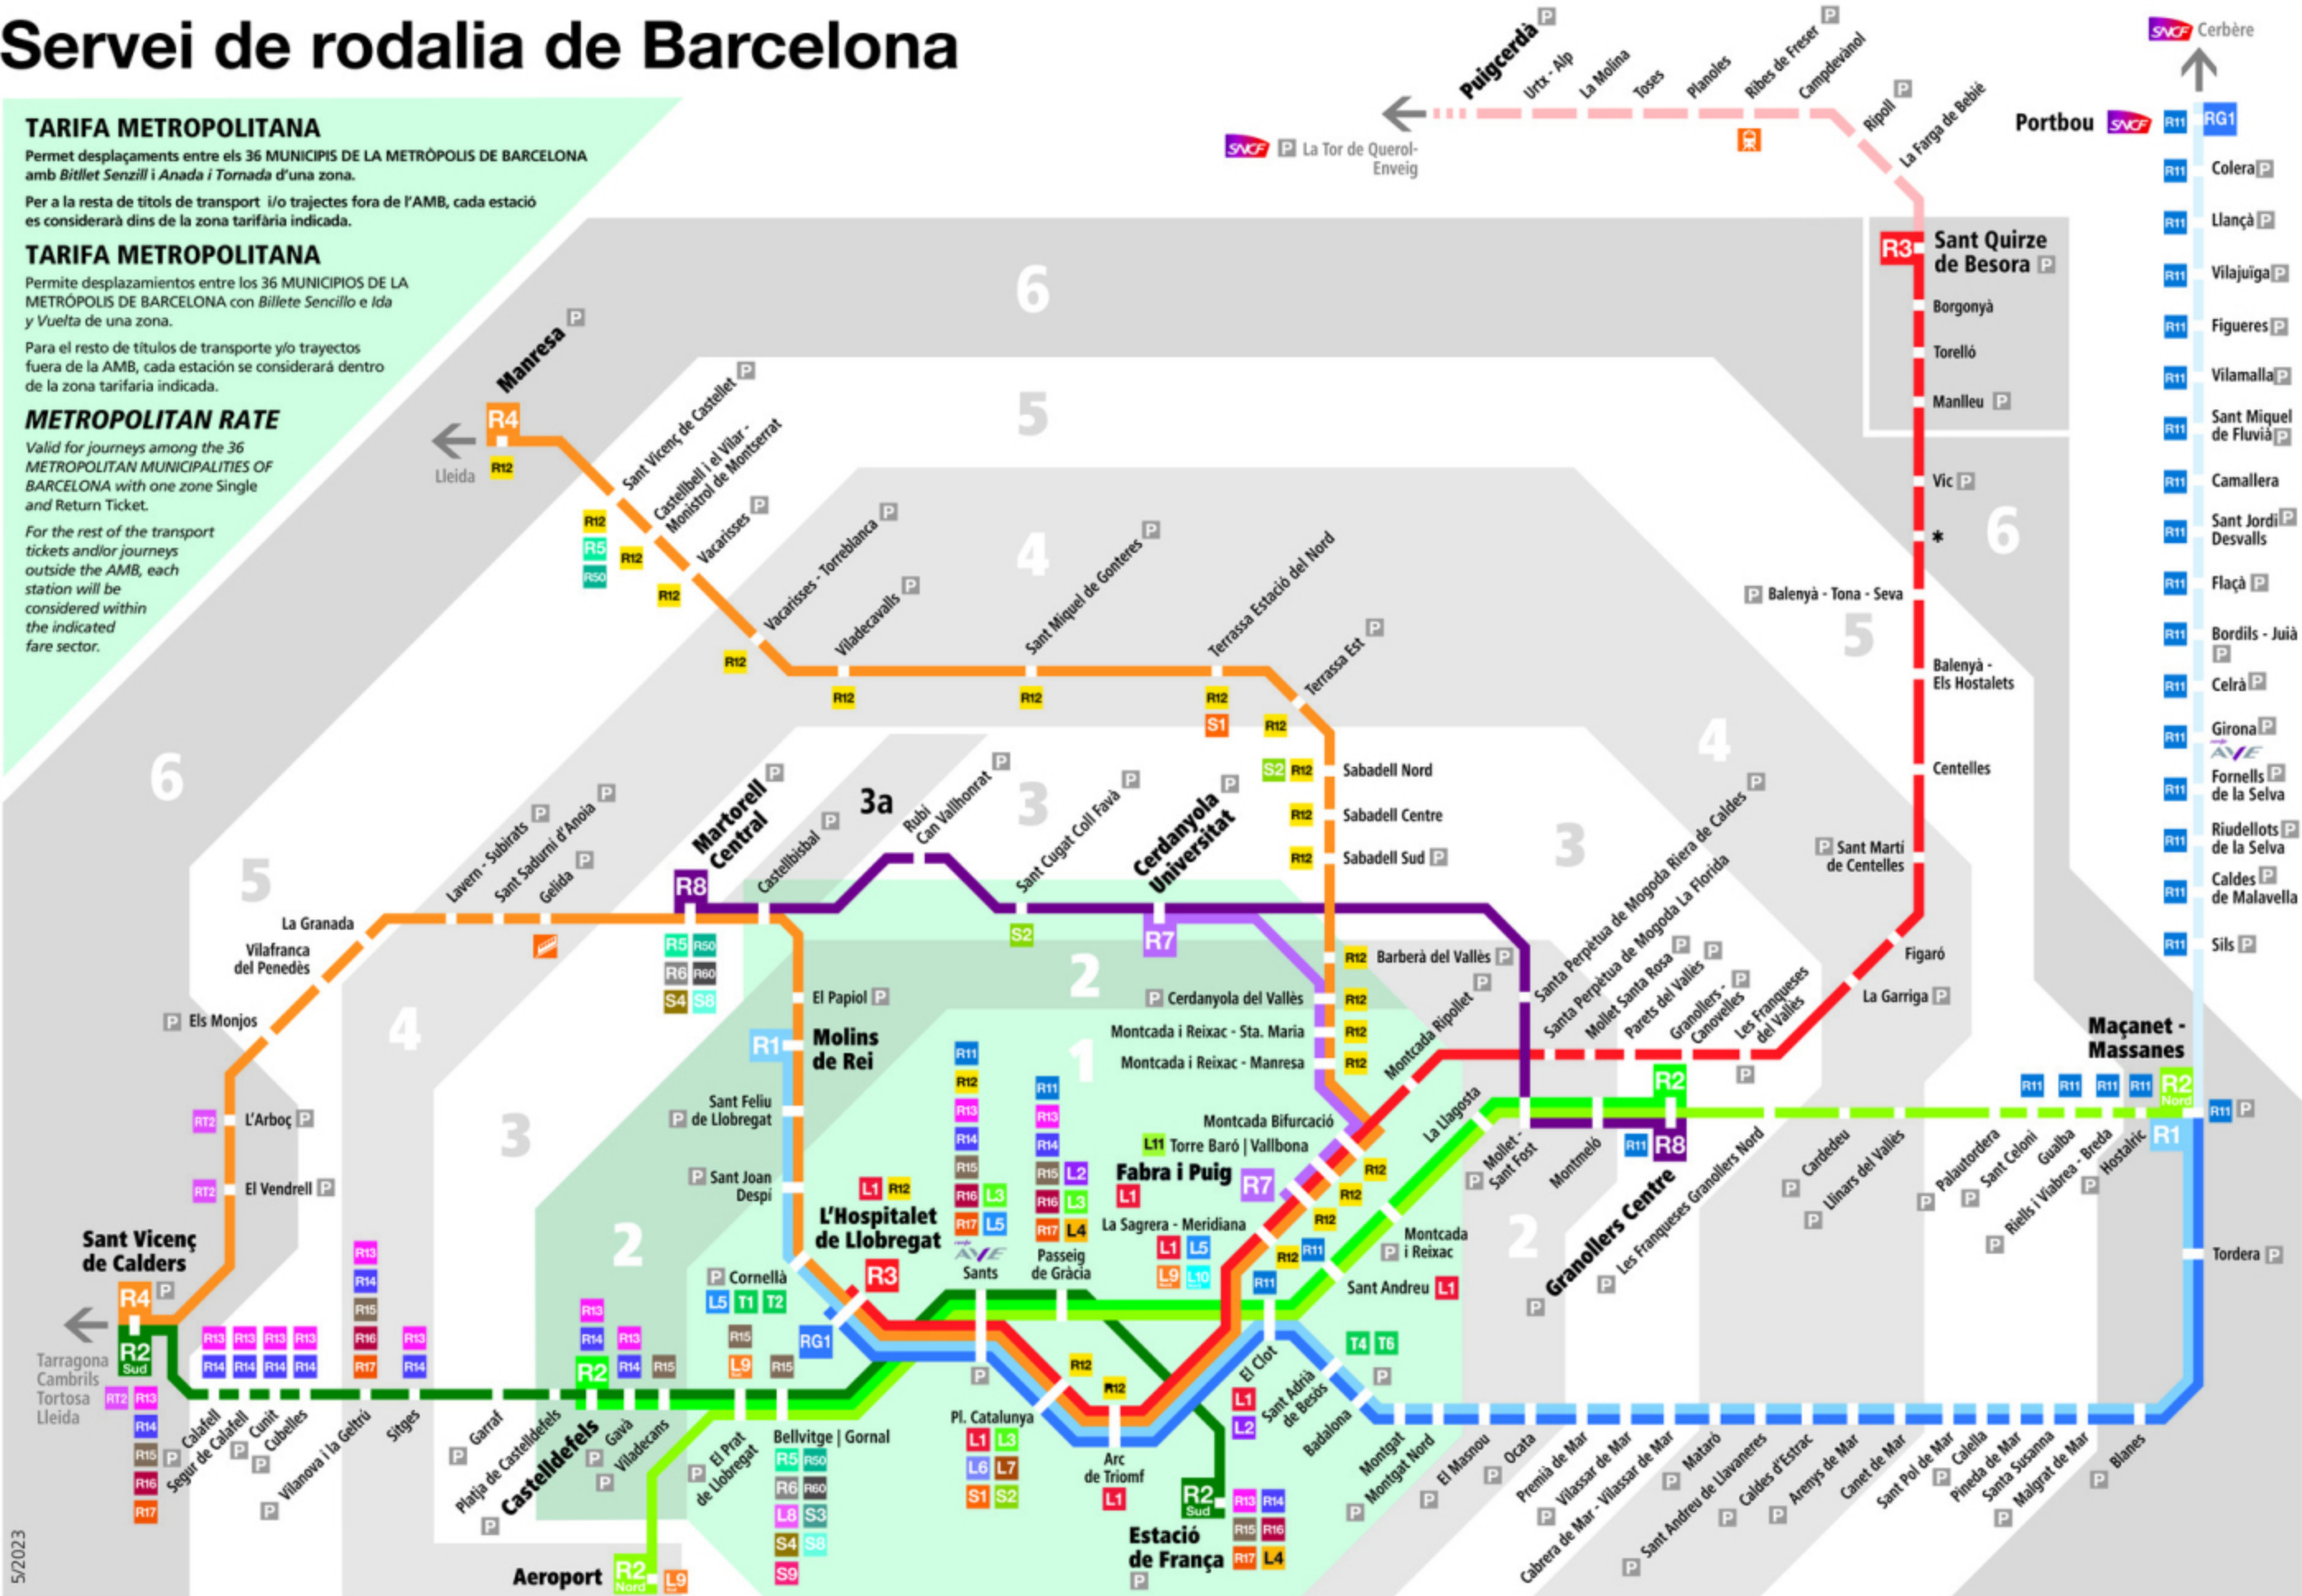

### TARIFA METROPOLITANA

Permet desplaçaments entre els 36 MUNICIPIES DE LA METRÒPOLIS DE BARCELONA amb *Bitllet Senzill* i *Anada i Tornada* d'una zona.

Per a la resta de títols de transport i/o trajectes fora de l'AMB, cada estació es considerarà dins de la zona tarifària indicada.

### TARIFA METROPOLITANA

Permite desplazamientos entre los 36 MUNICIPIOS DE LA METRÒPOLIS DE BARCELONA con *Billete Sencillo e Ida y Vuelta* de una zona.

Para el resto de títulos de transporte y/o trayectos fuera de la AMB, cada estación se considerará dentro de la zona tarifaria indicada.

### METROPOLITAN RATE

Valid for journeys among the 36 METROPOLITAN MUNICIPALITIES OF BARCELONA with one zone Single and Return Ticket.

For the rest of the transport tickets and/or journeys outside the AMB, each station will be considered within the indicated fare sector.

**FGC**  
Ferrocarrils de la Generalitat de Catalunya

- L6** Barcelona-Pl. Catalunya Sarrià
- L7** Barcelona-Pl. Catalunya Av. Tibidabo
- L8** Barcelona-Pl. Espanya Moli Nou
- S1** Barcelona-Pl. Catalunya Terrassa
- S2** Barcelona-Pl. Catalunya Sabadell
- S3** Barcelona-Pl. Espanya Can Rius
- S4** Barcelona-Pl. Espanya Olesa de Montserrat